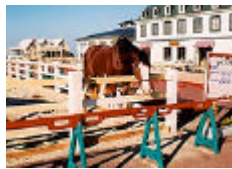

プラスチックゲート/中空成型

セフティーエース I

安全 軽量 カラフル 錆びない

キッズ・サイクルパーク

玉原ラベンダーP

案内看板に活用

駐車場・場内整理 入退場ゲート 注意表示 案内表示 遊具 ...などに

こんな所で使われています。

長野オリンピック

玉原ラベンダーP

那須動物王国

スキー場使用

玉原ラベンダーP

安全

外觀が滑らかな特殊中空成形のプラスチック軽量ゲートで、お客様が接触や衝突したりしてもケガの心配がありません。
駐車場でお車の整理にも車に損傷を与える事が無く安心してご使用頂けます。

丈夫

軽量でありながら高い剛性としなやかさを持っています。
脚、横棒は個々に交換出来て経済的です。

取扱い

軽量で組立て易く、移動・設置が簡単です。
錆の心配が無く野外格納も可能で管理・保管が容易です。
繋ぎ合わせが可能で、長いスペースや広場づくりに対応します。

仕様				
品名	サイズ(mm)	重量	カラー	素材
セフティーエース	H830×L1150×W500	3.6kg、1	脚部：黄、緑 横棒：赤	ポリエチレン中空成形